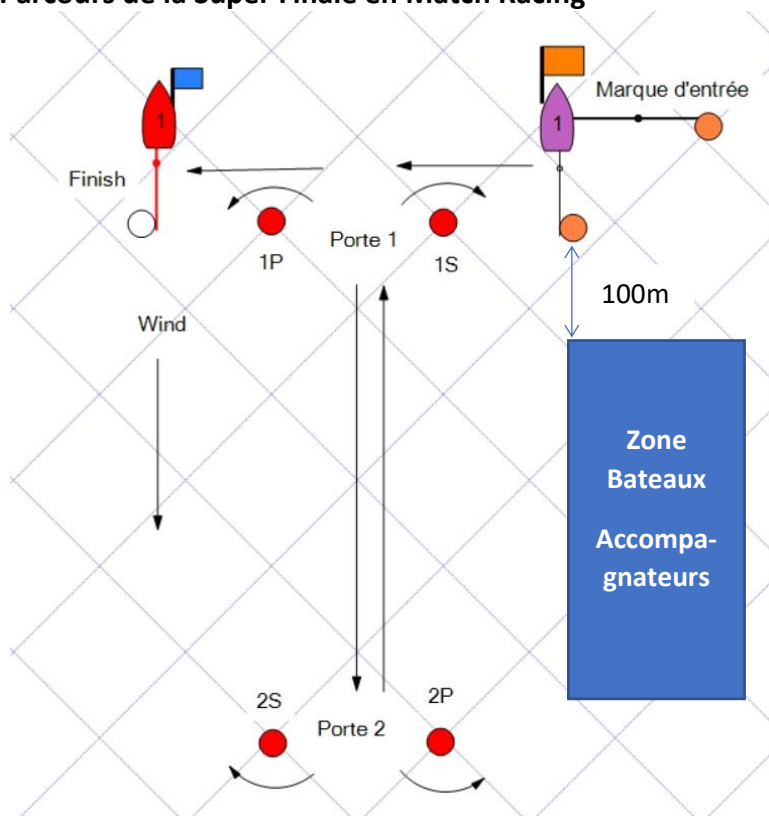

## Note DC#17 –Modification de la note DC#14

### 4. Parcours de la Super Finale en Match Racing

**Parcours 1** (Flamme numérique N°1) : Départ-Marque 1S à laisser à bâbord-Porte 2-Marque 1P à laisser à bâbord-Arrivée

**Parcours 2** (Flamme numérique N°2) : Départ Marque 1S à laisser à bâbord -Porte 2-Porte 1-Porte 2-Marque 1P à laisser à bâbord-Arrivée

**Parcours 3** (Flamme numérique N°3) : Départ Marque 1S à laisser à bâbord -Porte 2-Porte 1-Porte 2-Porte 1-Porte 2Marque 1P à laisser à bâbord-Arrivée